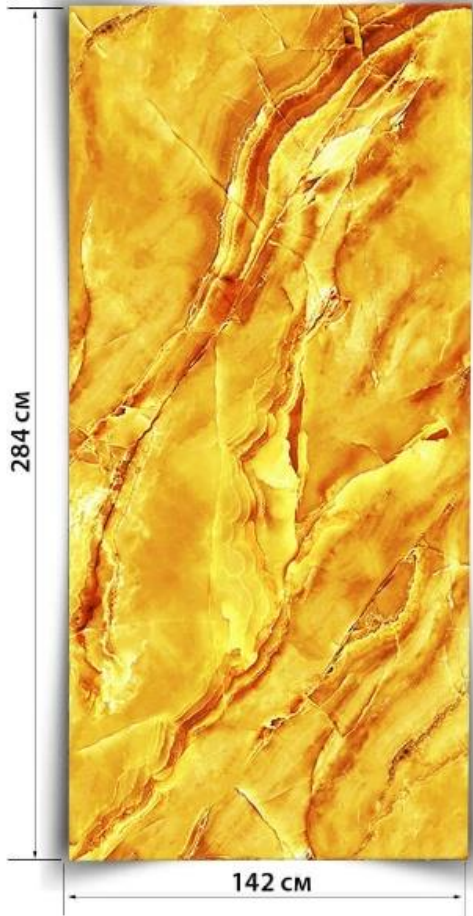

ГЕЛИОДОР

МАЛАХИТ

284 CM

142 CM

ТАНЗАНИТ

ХРИЗОЛИТ

VERDE ANTICO

МАЛАХИТ ХАРД

284 CM

142 CM

УРАЛЬСКИЙ САМОЦВЕТ

ПЕСЧАНАЯ ДЮНА

ЦИТРИН

ЖЕЛТЫЙ ОНИКС

ЭМИРАТ

DORATO