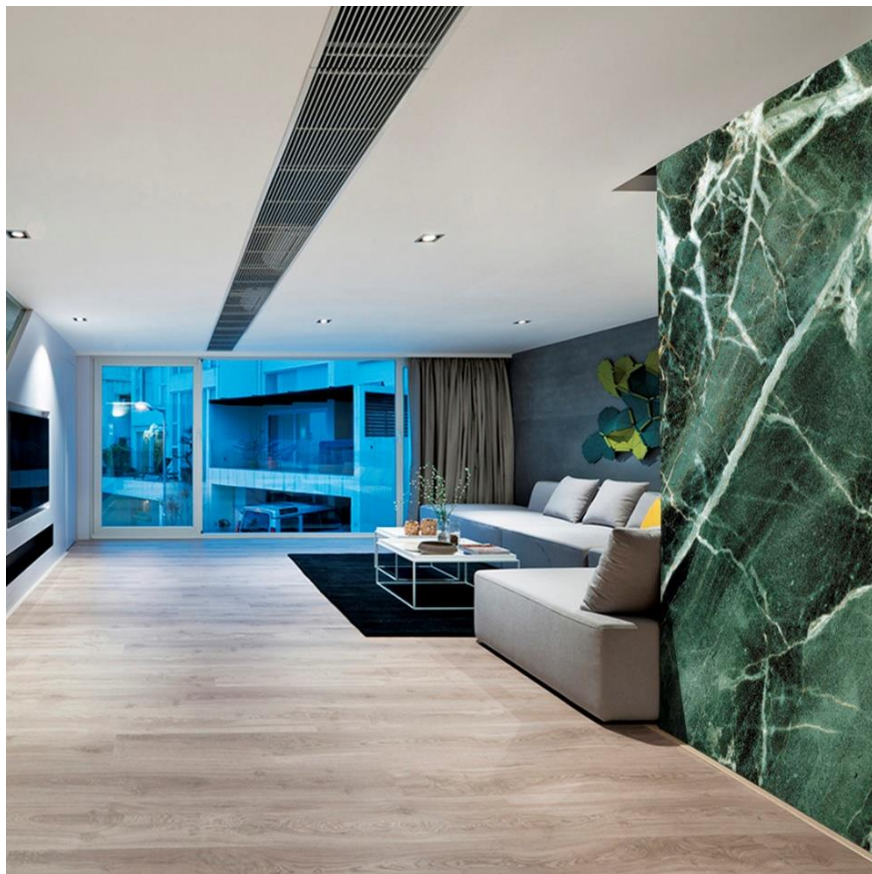

ГЕЛИОДОР

МАЛАХИТ

284 CM

142 CM

ТАНЗАНИТ

ХРИЗОЛИТ

VERDE ANTICO

МАЛАХИТ ХАРД