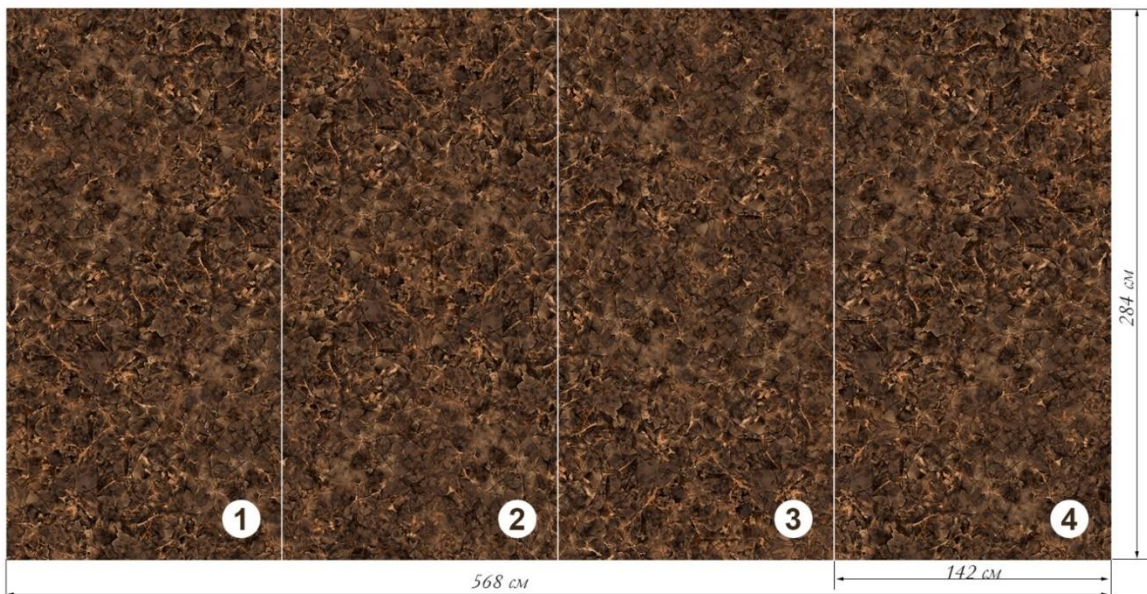

ТЕРРА БРАУН

284 см

142 см

ИМПЕРАТОР

ОБСИДИАН

ШОКОВЕРДЕ

TOBACO

ЛАРИМАР