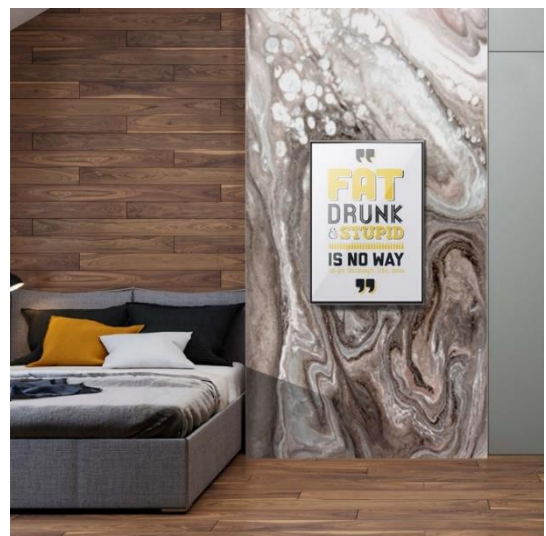

MONACO BROWN