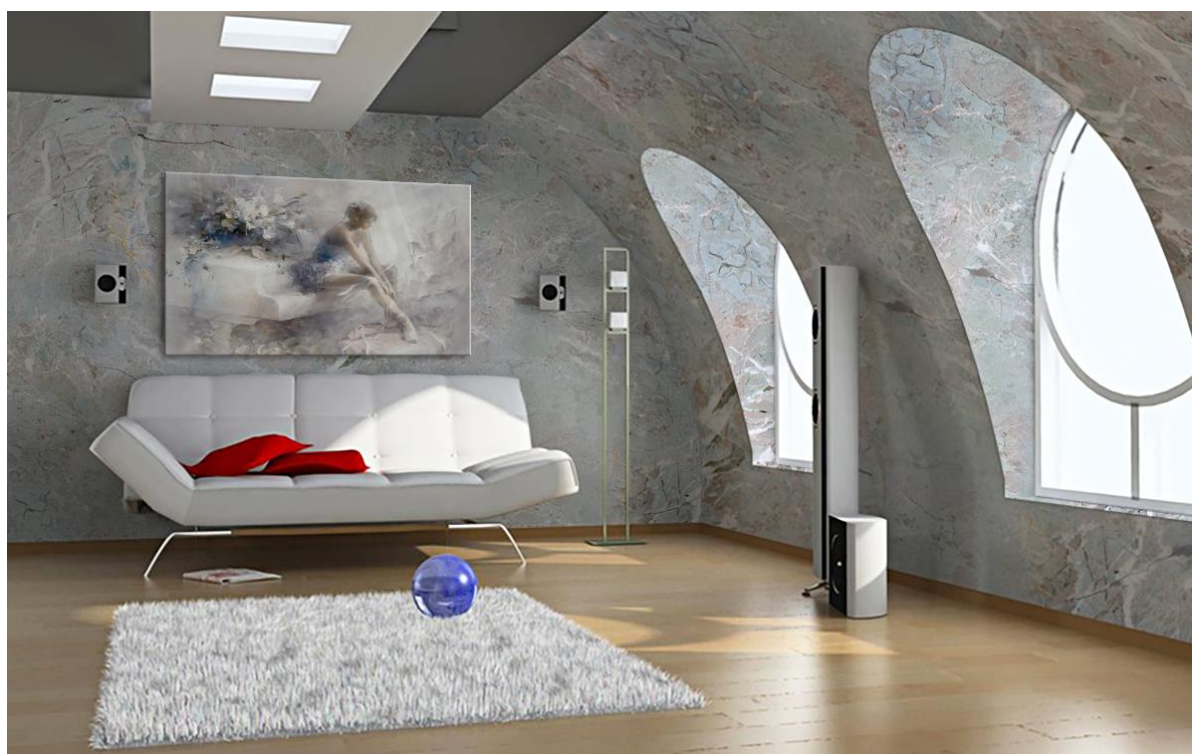

ТИФФАНИ

САНТОРИНИ

КАБОШОН

284 см

142 см

ТУРМАЛИН

**PALLISANDRO
BLUE**

ГОЛУБОЙ ОНИКС