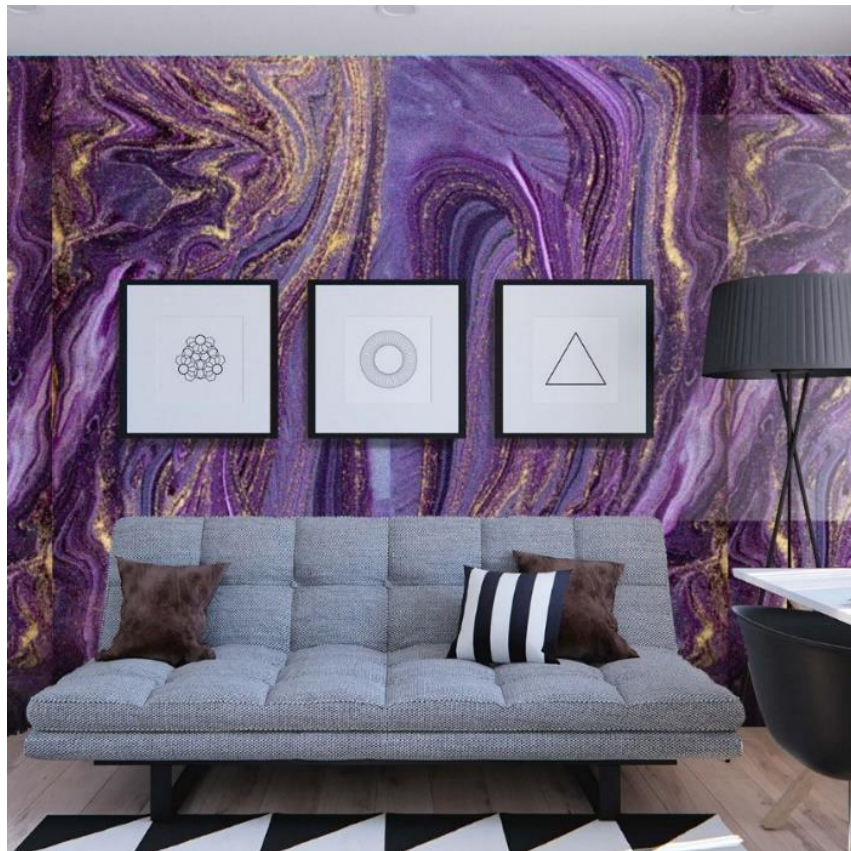

OPERA FANTASTICO