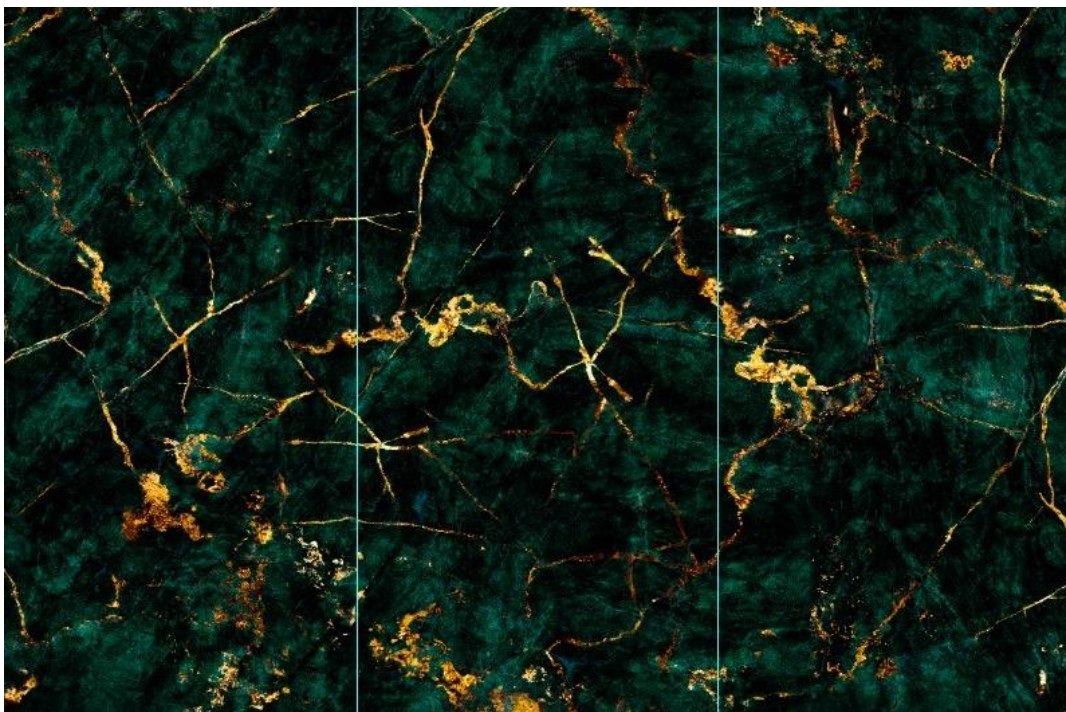

ГЕЛИОДОР

МАЛАХИТ

284 CM

142 CM

ТАНЗАНИТ

ХРИЗОЛИТ

VERDE ANTICO

МАЛАХИТ ХАРД