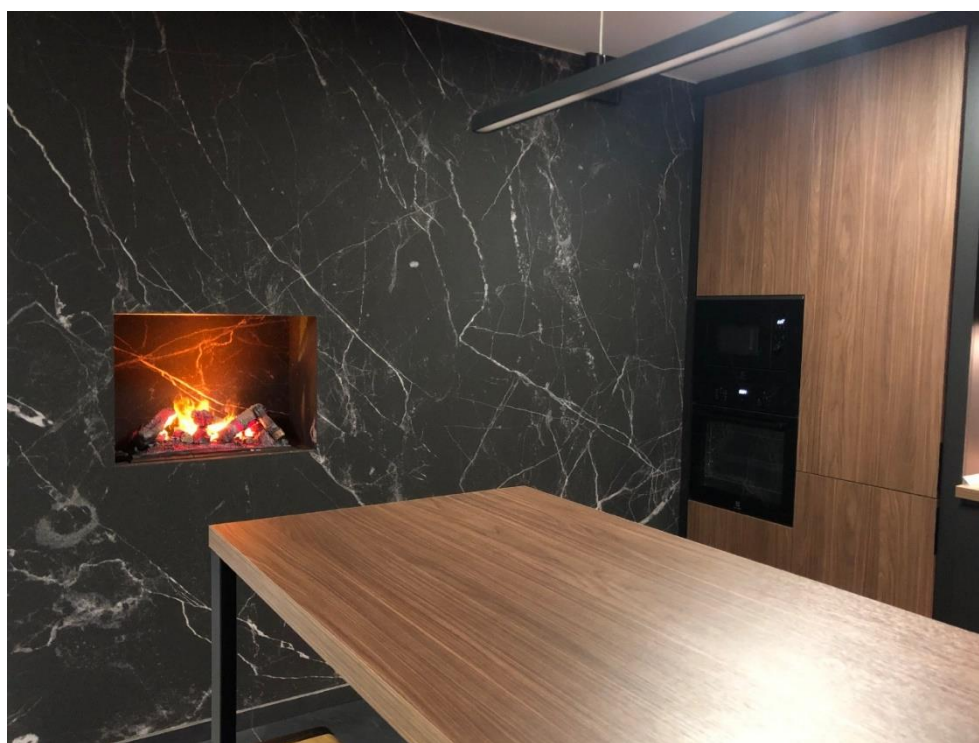

ЧЕРНЫЙ АИСТ