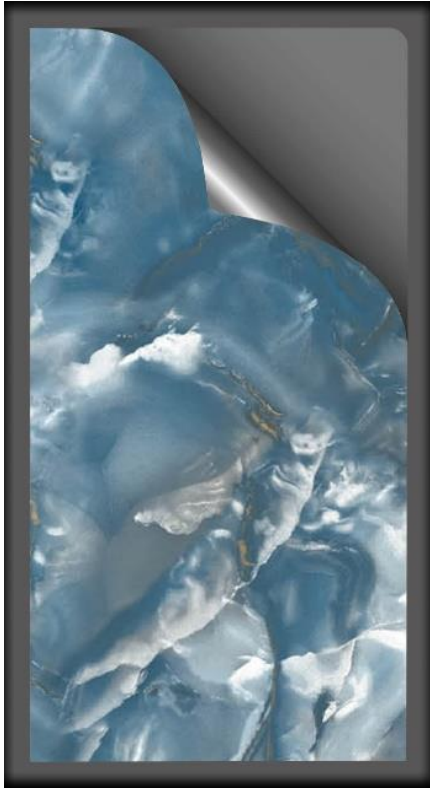

DISETTE BASI