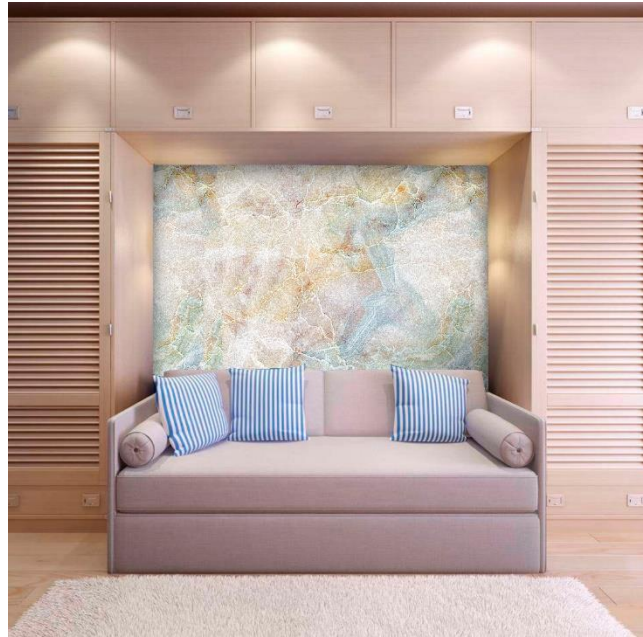

WHITE CREAM