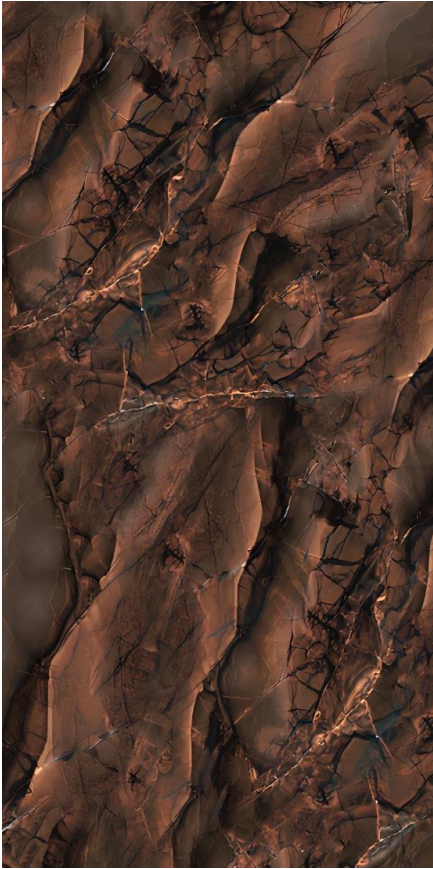

ТЕРРА БРАУН

284 см

142 см

ИМПЕРАТОР

ОБСИДИАН

ШОКОВЕРДЕ

TOBACO

ЛАРИМАР