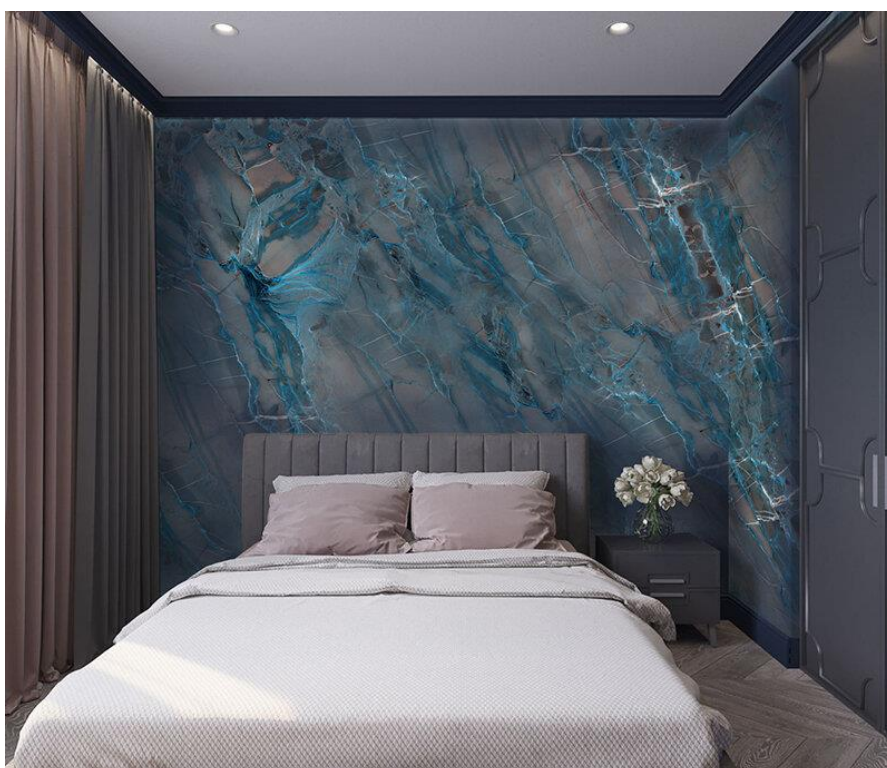

ДОМИНИКАНА