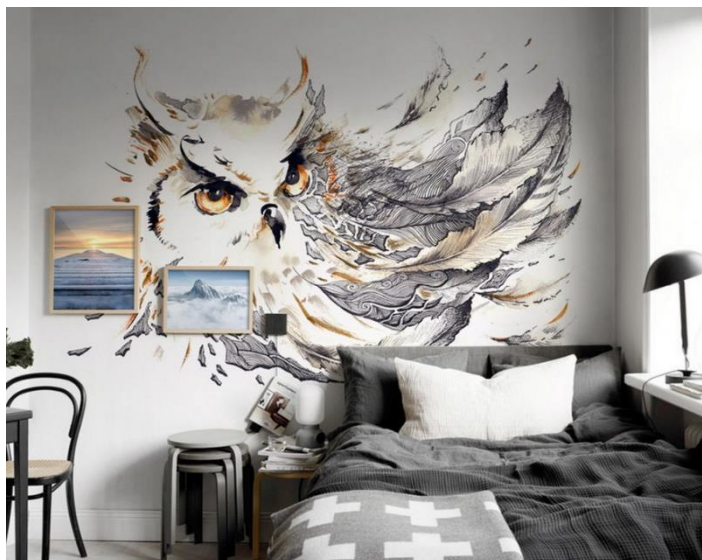

Оникс

Бетон Колор

Бетон Лофт

Виды ГИБКОГО МРАМОРА на заказ (делаем любые рисунки мрамора не из каталога) размером 1,42*2,84 м, толщина 3-4 мм, вес рулона 6-8 кг монтируется на клей для внутренней или внешней отделки, рисунок и цвет на выбор заказчика, рекомендуется финишное покрытие лаком.