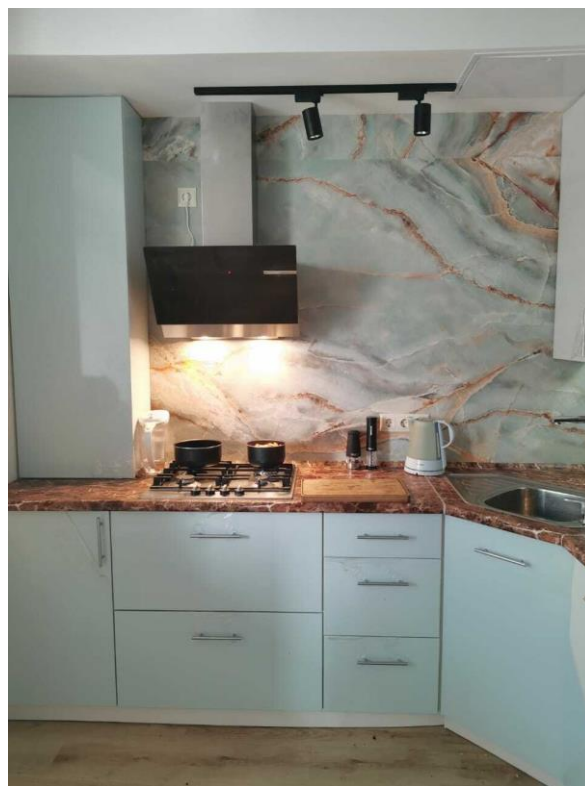

ТИФФАНИ

САНТОРИНИ

КАБОШОН

284 см

142 см

ТУРМАЛИН

**PALLISANDRO
BLUE**

ГОЛУБОЙ ОНИКС