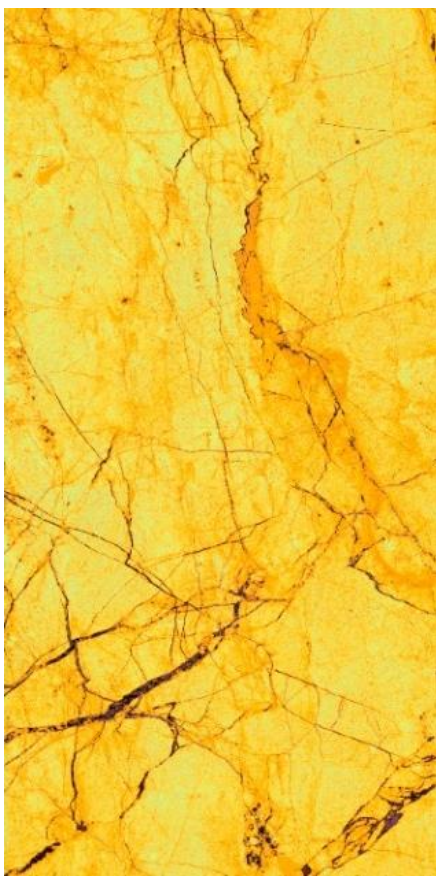

284 CM

142 CM

УРАЛЬСКИЙ САМОЦВЕТ

ПЕСЧАНАЯ ДЮНА

ЦИТРИН

ЖЕЛТЫЙ ОНИКС

ЭМИРАТ

DORATO