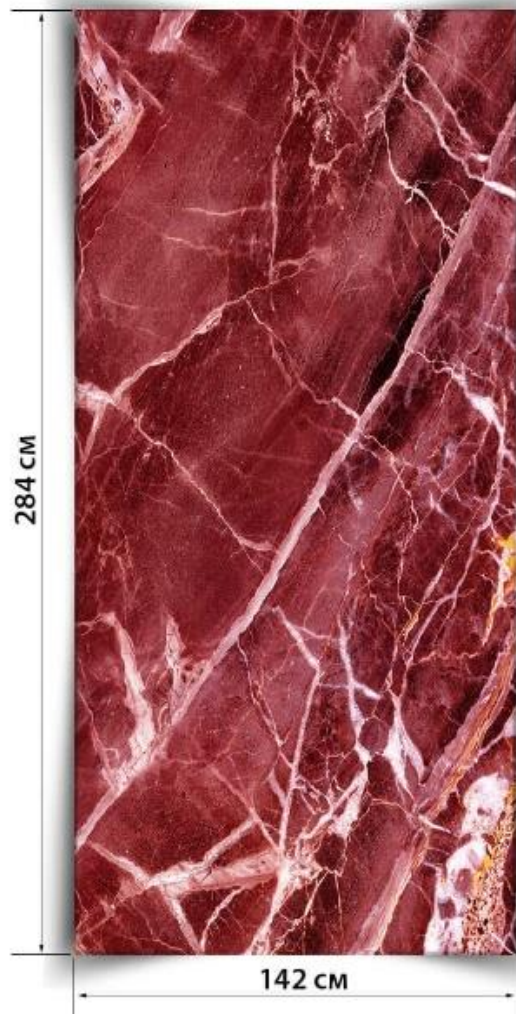

ГРАНАТ

284 CM

142 CM

АЛЪМАНДИН

Бежевый

Белый

Коричневый

Оливковый