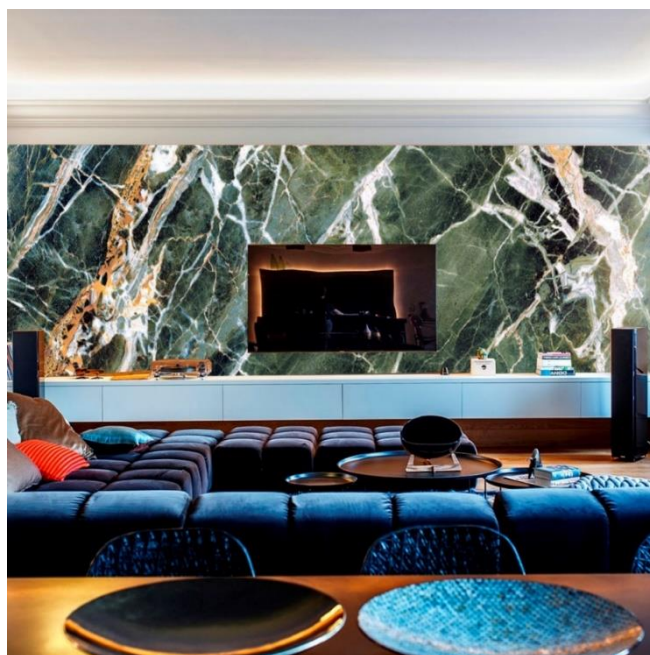

ГЕЛИОДОР

МАЛАХИТ

284 CM

142 CM

ТАНЗАНИТ

ХРИЗОЛИТ

VERDE ANTICO

МАЛАХИТ ХАРД