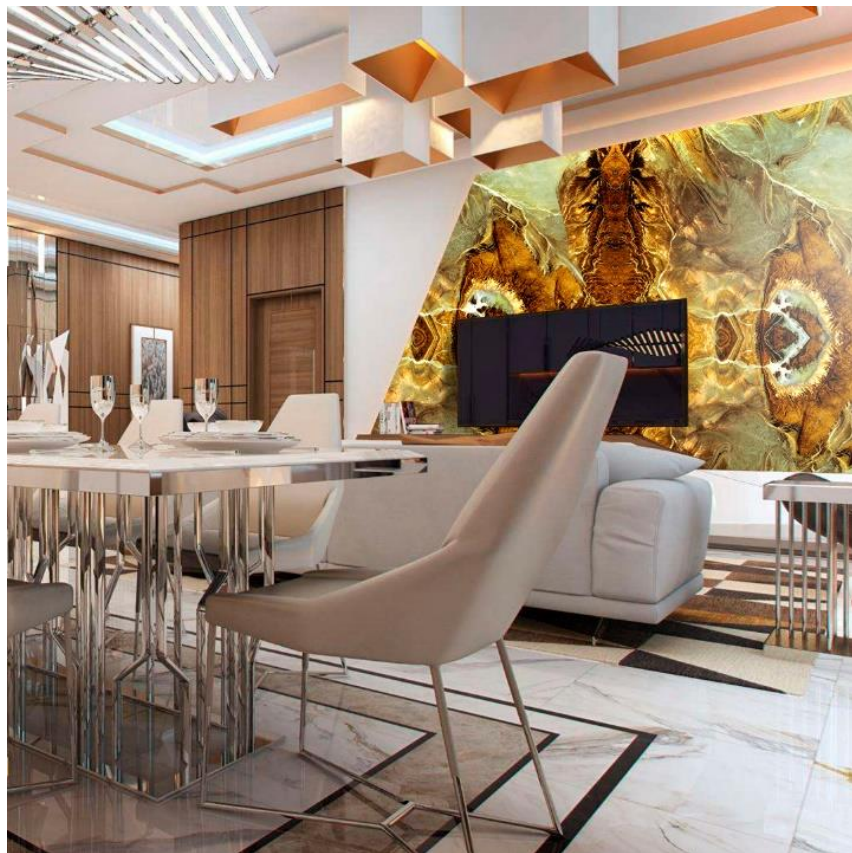

SAINT LOUIS