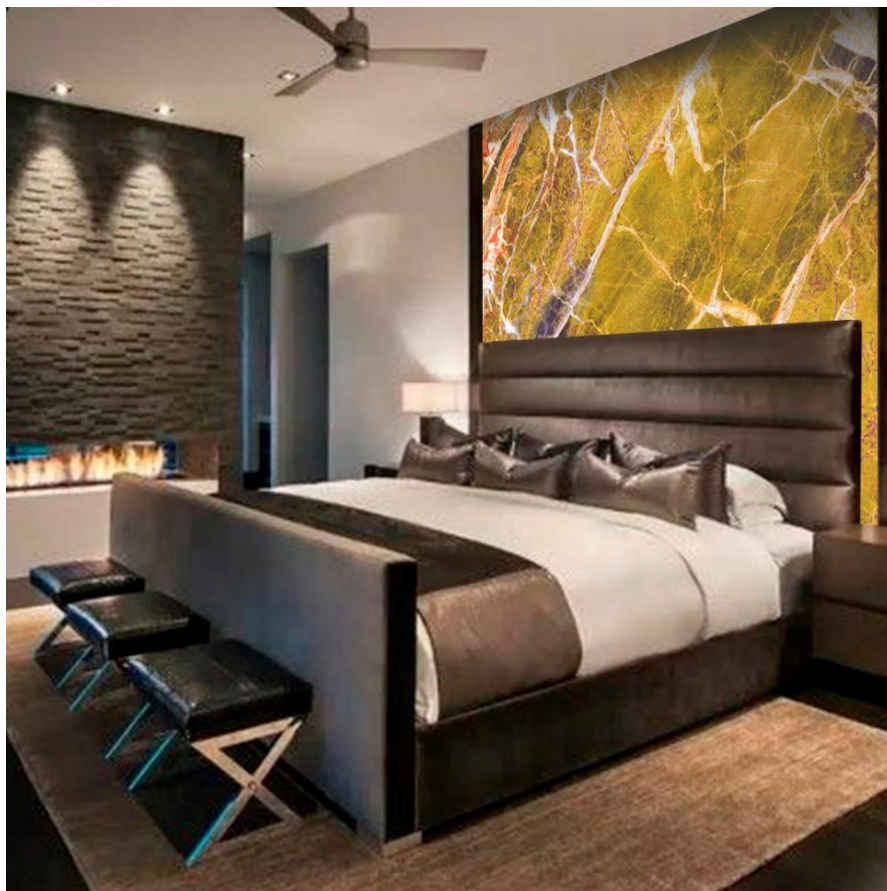

284 CM

142 CM

УРАЛЬСКИЙ САМОЦВЕТ

ПЕСЧАНАЯ ДЮНА

ЦИТРИН

ЖЕЛТЫЙ ОНИКС

ЭМИРАТ

DORATO