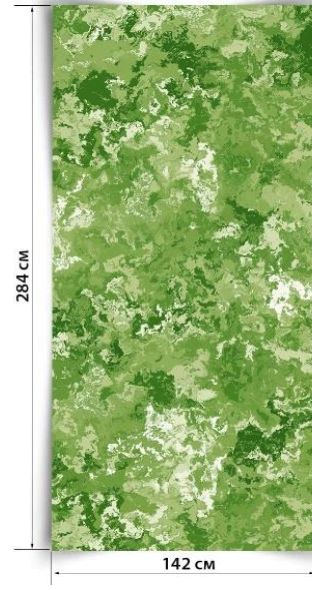

Нежная мята