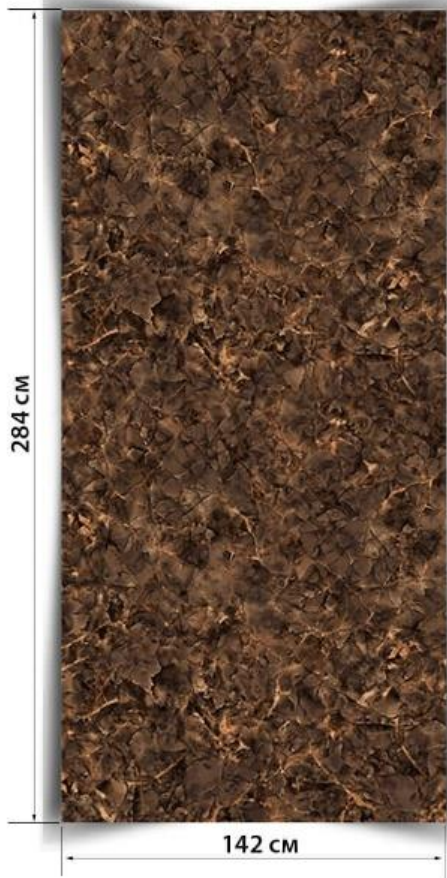

ТЕРРА БРАУН

284 см

142 см

ИМПЕРАТОР

ОБСИДИАН

ШОКОВЕРДЕ

TOBACO

ЛАРИМАР

ТИФФАНИ

САНТОРИНИ

КАБОШОН

284 см

142 см

ТУРМАЛИН

**PALLISANDRO
BLUE**

ГОЛУБОЙ ОНИКС