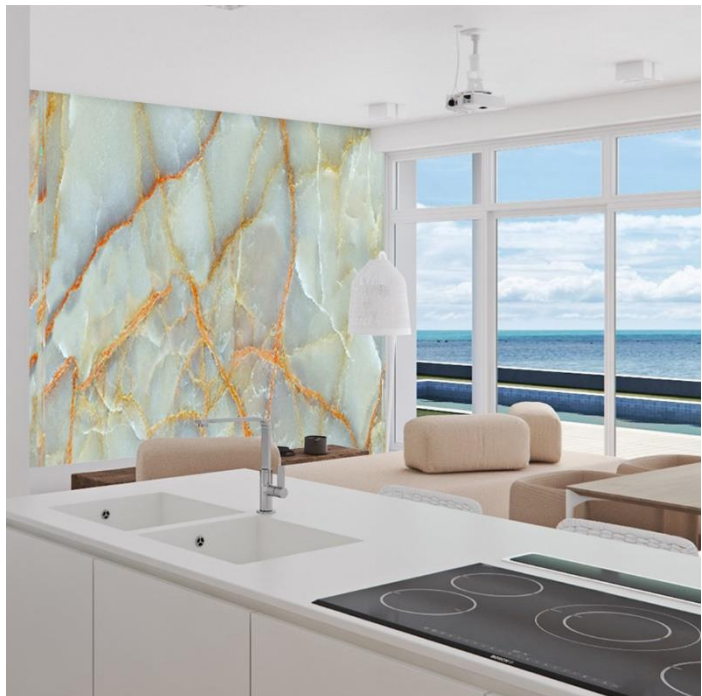

ТИФФАНИ

САНТОРИНИ

КАБОШОН

284 см

142 см

ТУРМАЛИН

**PALLISANDRO
BLUE**

ГОЛУБОЙ ОНИКС