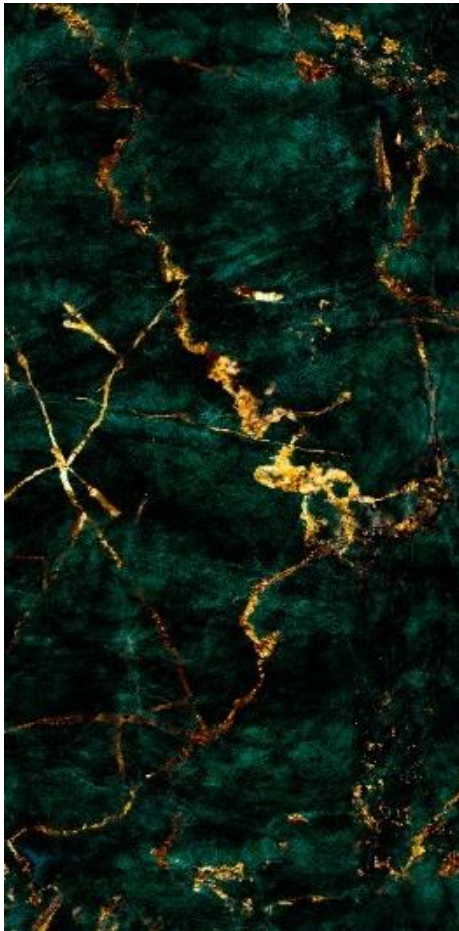

ГЕЛИОДОР

МАЛАХИТ

284 CM

142 CM

ТАНЗАНИТ

ХРИЗОЛИТ

VERDE ANTICO

МАЛАХИТ ХАРД