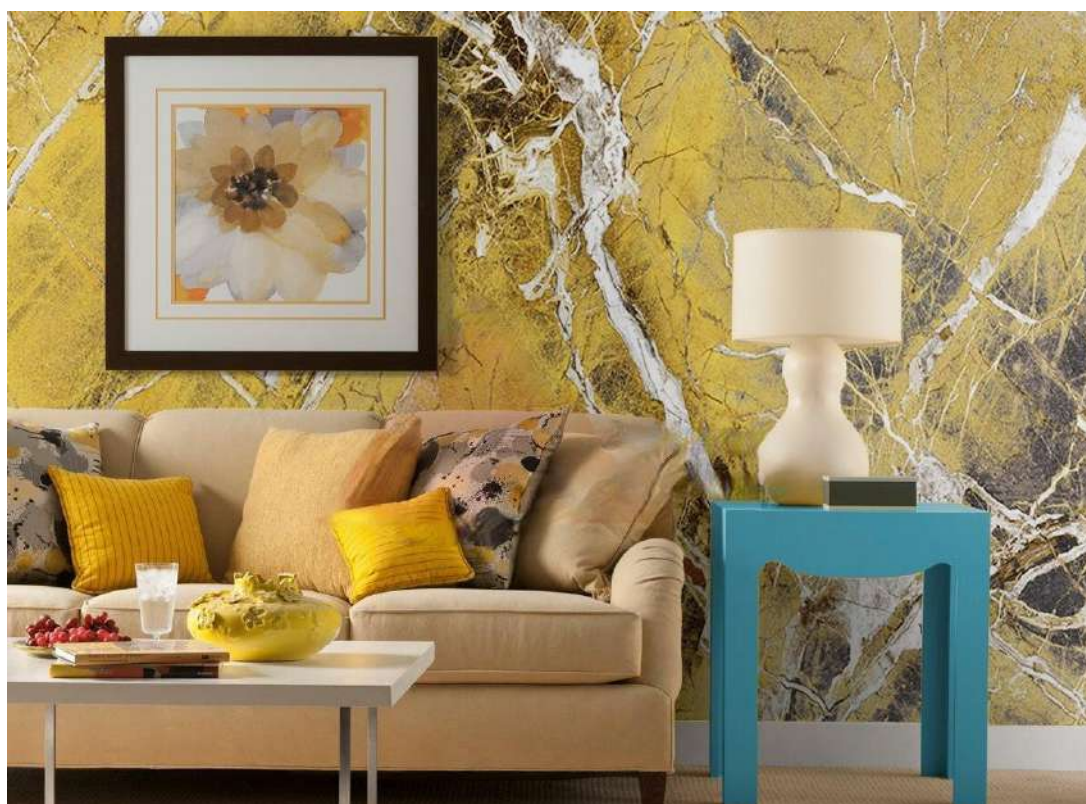

ПЕСЧАНАЯ ДЮНА