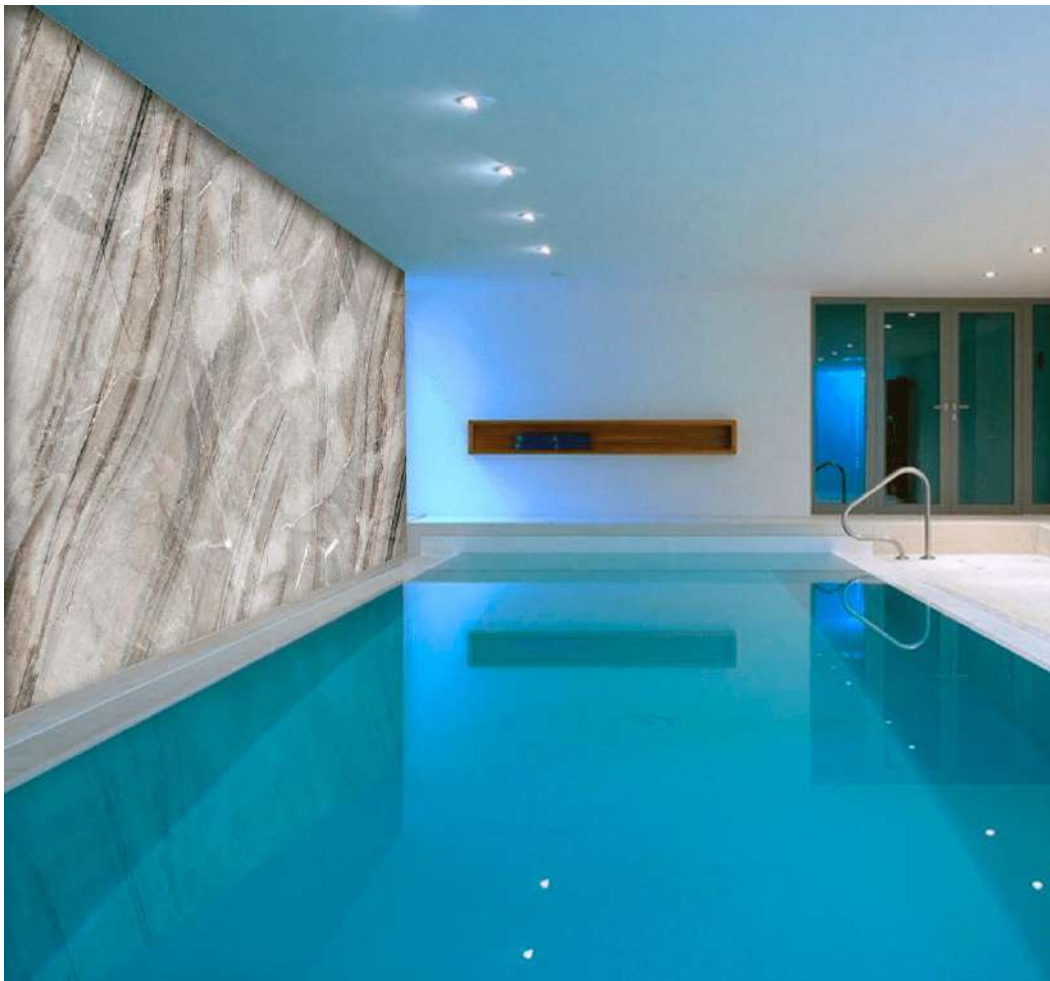

DIANO REALE