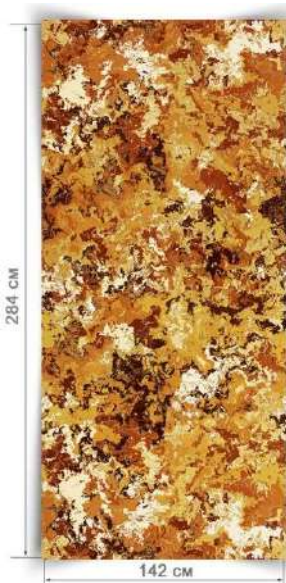

Саванна NEW