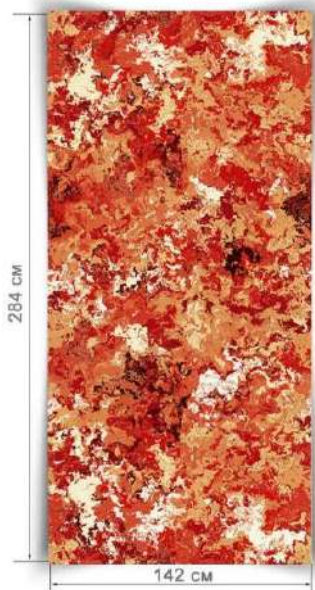

## ТАНЗАНИТ

**ХРИЗОЛИТ**

**VERDE ANTICO**

Персиковый

Сиреневый

Фиолетовый

Серо-синий

Темно-коричневый

Темно-зеленый

Изготовим любой цвет по индивидуальному заказу,  
**ЗАКАЖИТЕ ПРЕДВАРИТЕЛЬНУЮ ВИЗУАЛИЗАЦИЮ**

Бразильское  
лето