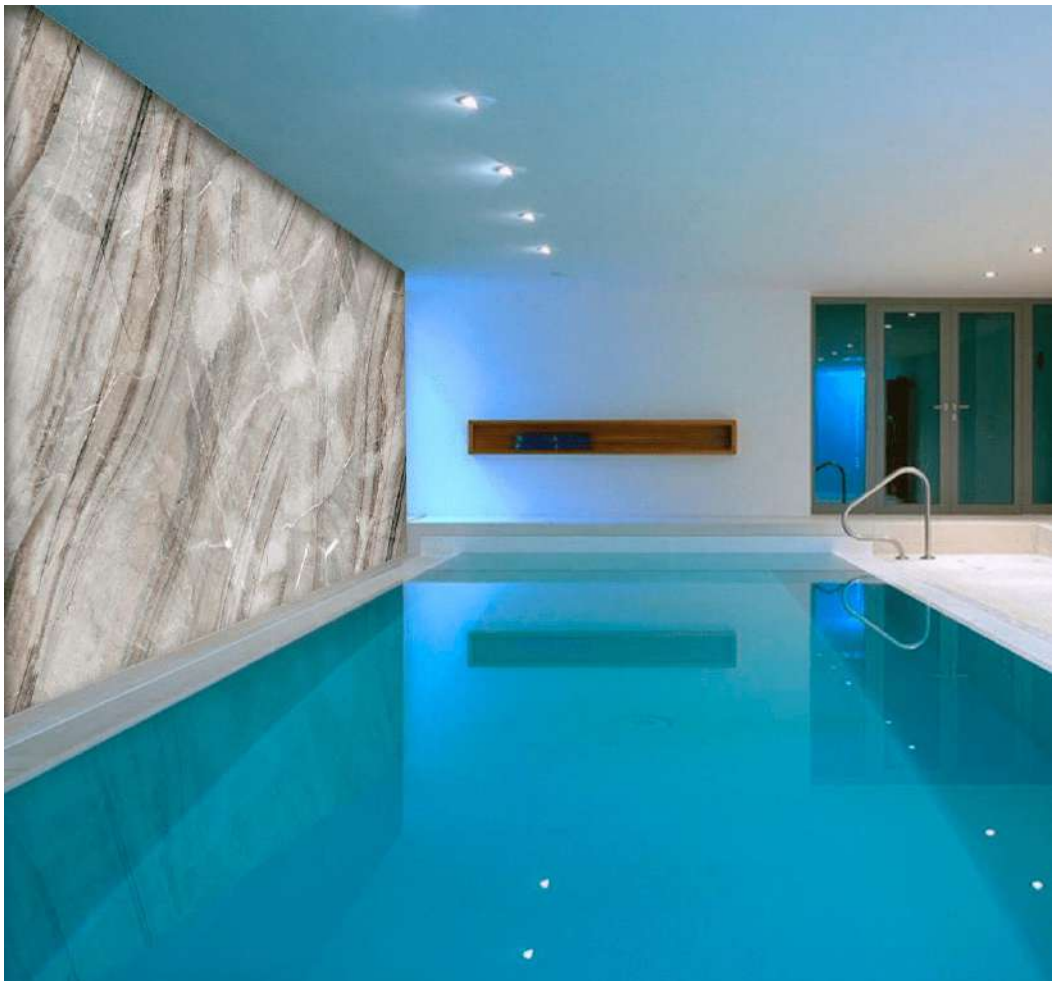

DIANO REALE