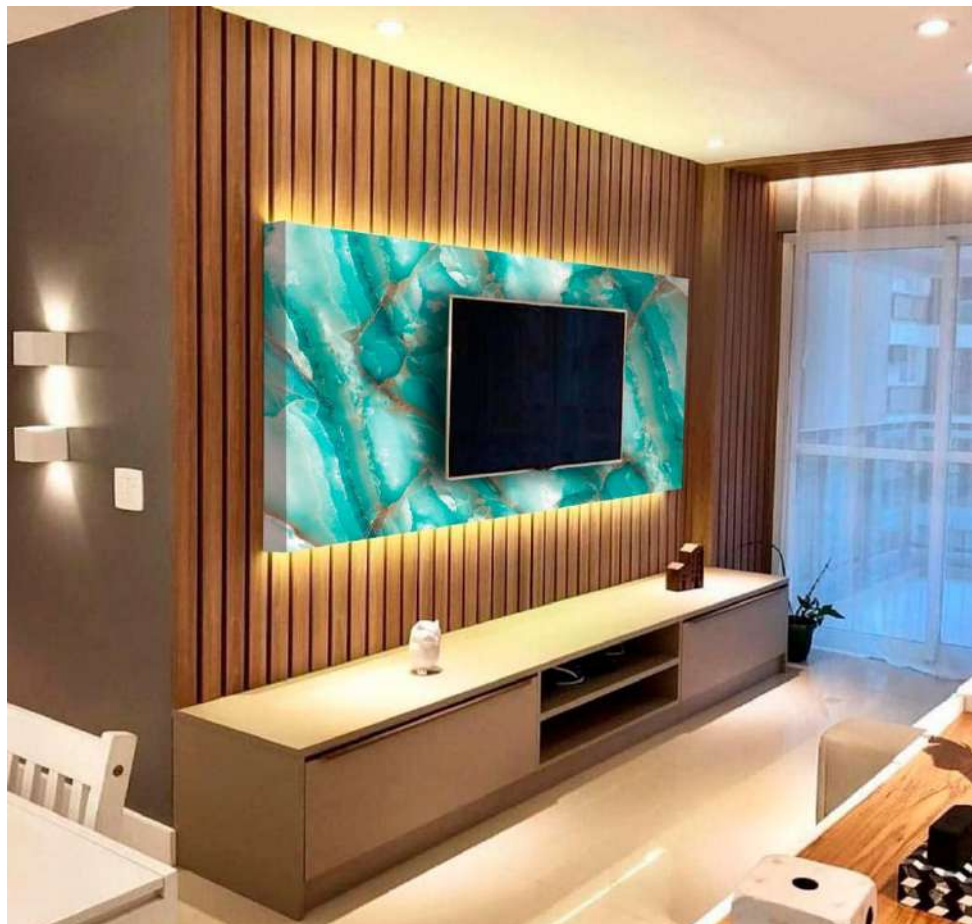

**BIANCO
STATUARIO**