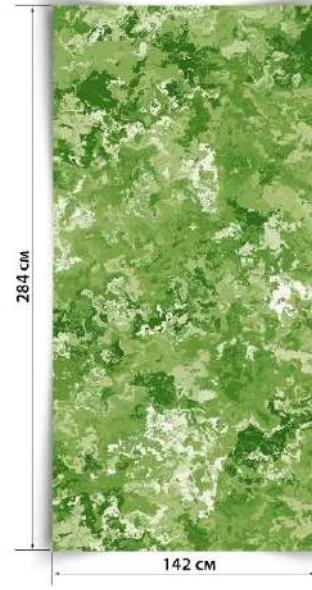

Нежная мята