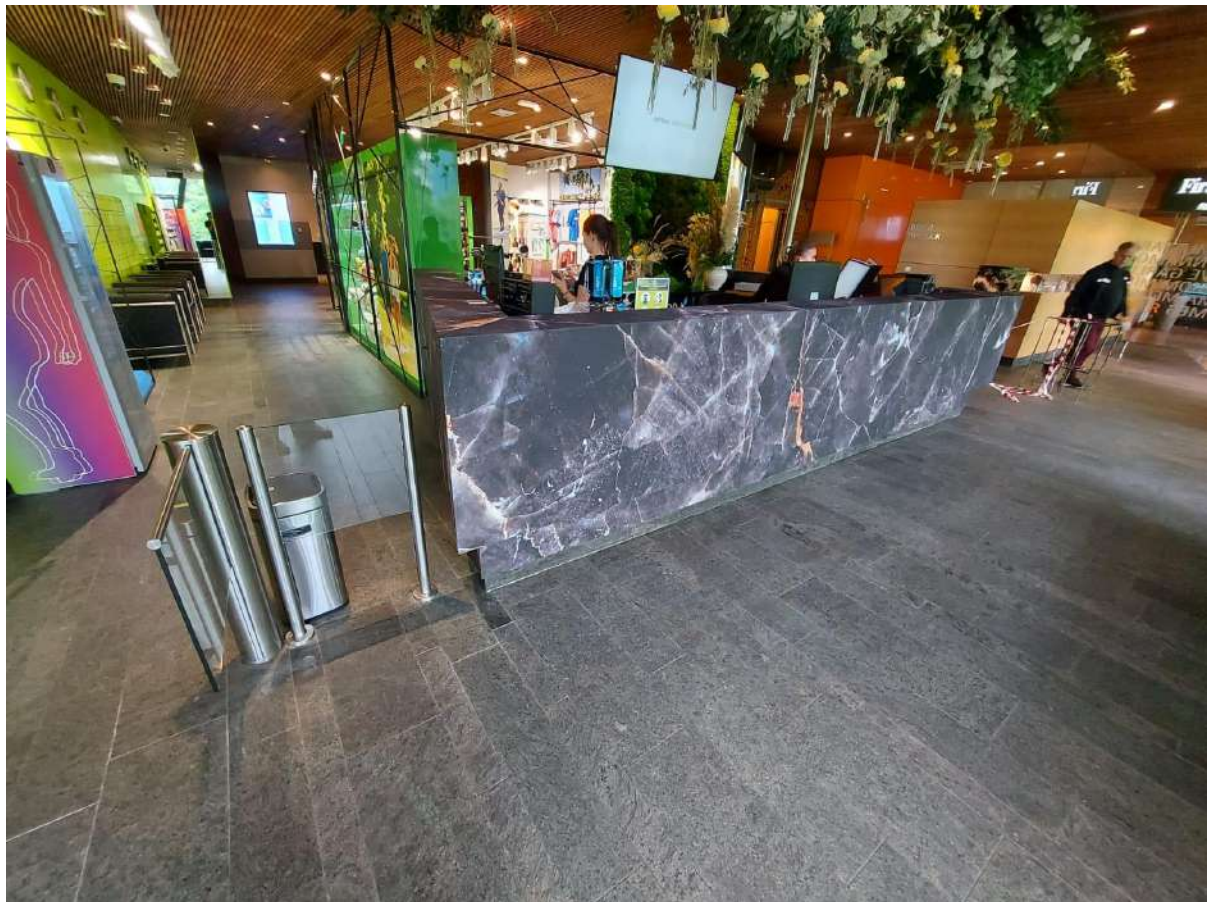

GRIGIO CARNICO