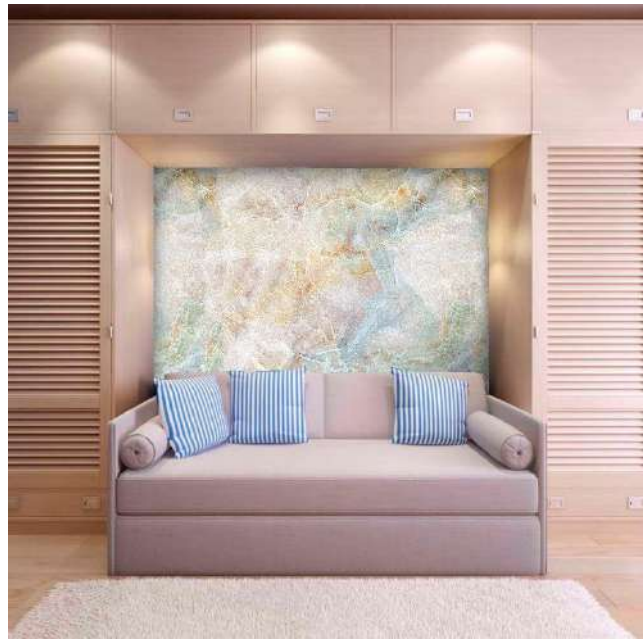

WHITE CREAM