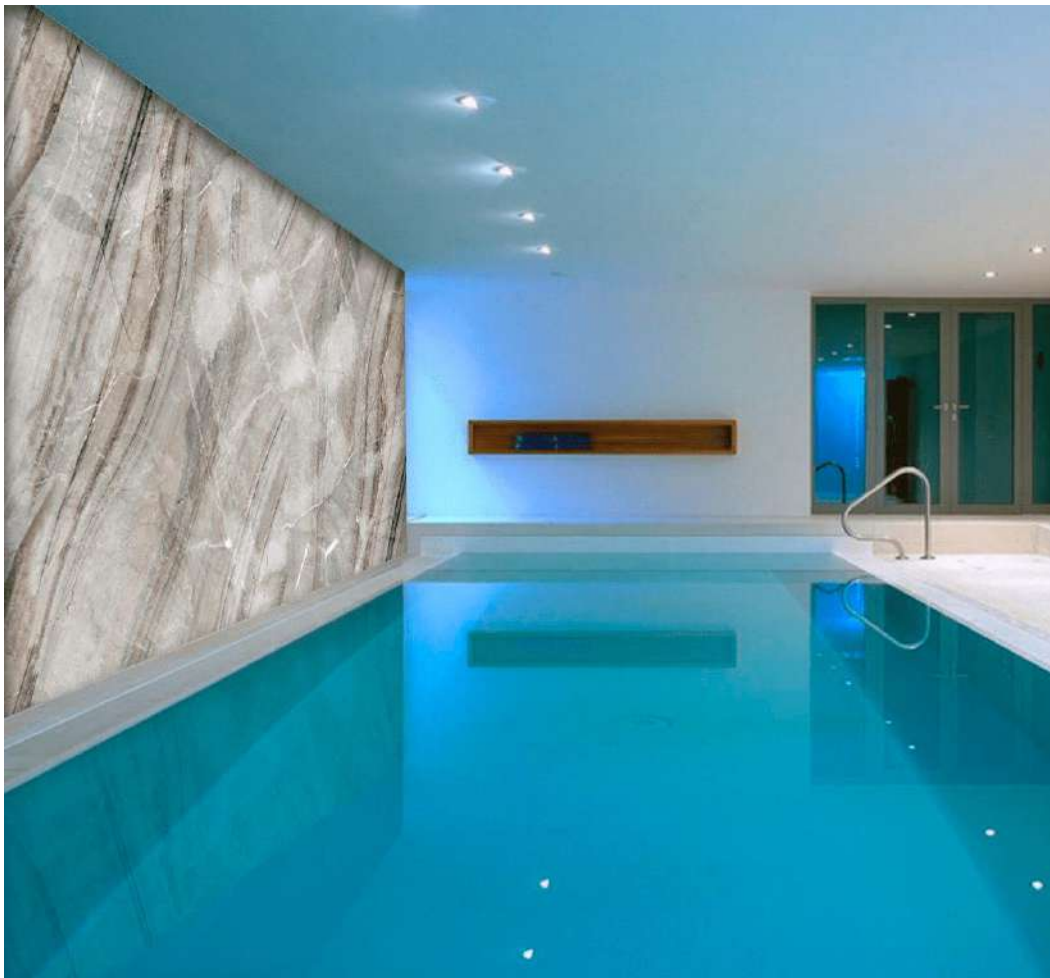

DIANO REALE