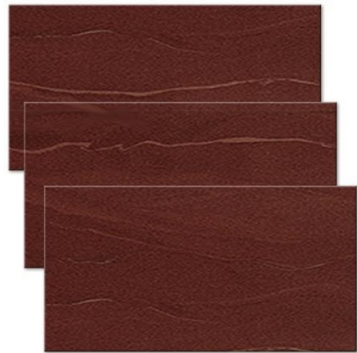

Кофе 1

Кофе 3

Кофе 4

Кофе 5

Золотая осень

Шоколад

Классик 1

**Расцветки гибкой плитки
Flexru**

Классик 2

Изумруд 1

Изумруд 2

Оникс

Рубин 1

Рубин 2

Сирень

Рубин 3

Шелк

Расцветки гибкой плитки

Flexru

Сакура

Зима NEW

Латте

Япония

Арабеска

ROMANO

MOON

NATURE

SILVER

NORTH line

NORTH

SILVER line

**Выбирайте любой цвет гибкого камня по классическому RAL
Примеры оттенков (можно выбрать любые цвета)**