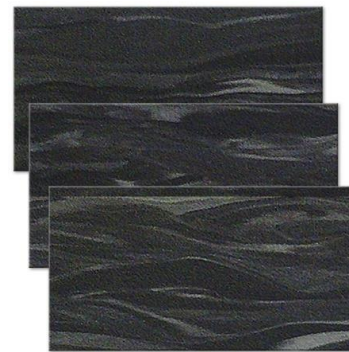

Шелк

Расцветки гибкой плитки

Flexru

Сакура

Зима NEW

Латте

Япония

Арабеска

Бетон колор

Бетон лофт

Ракушечник

Травертин 2

Изумруд 3

Бетон лофт

Монохром 4

Монохром 5

Нежная мята

**Мавританская
ночь**

Расцветки гибкой плитки

Flexru

Бежевый

Капучино

Мокка

Горчица