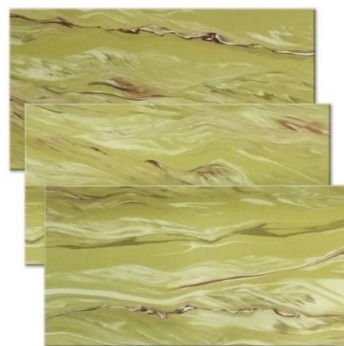

Кофе 1

Кофе 3

Кофе 4

Кофе 5

Золотая осень

Шоколад

Классик 1

**Расцветки гибкой плитки
Flexru**

Классик 2

Изумруд 1

Изумруд 2

Оникс

Рубин 1

Рубин 2

Сирень

Рубин 3

ROMANO

MOON

NATURE

SILVER

NORTH line

NORTH

SILVER line

**Выбирайте любой цвет гибкого камня по классическому RAL
Примеры оттенков (можно выбрать любые цвета)**