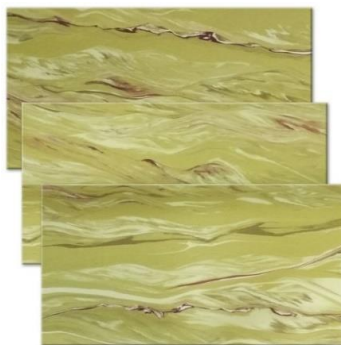

С рисунком

Однотонная

Возможные цвета гибкой плитки

Дюна

Янтарь 1

Янтарь 2

Янтарь 3

Янтарь 4

Кофе 1

Кофе 3

Кофе 4

Кофе 5

Золотая осень

Шоколад

Классик 1

**Расцветки гибкой плитки
Flexru**

Классик 2

Изумруд 1

Изумруд 2

Оникс

Рубин 1

Рубин 2

Сирень

Рубин 3

ROMANO

MOON

NATURE

SILVER

NORTH line

NORTH

SILVER line

**Выбирайте любой цвет гибкого камня по классическому RAL
Примеры оттенков (можно выбрать любые цвета)**