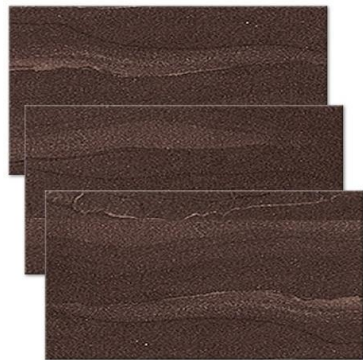

С рисунком

Однотонная

Возможные цвета гибкой плитки

Дюна

Янтарь 1

Янтарь 2

Янтарь 3

Янтарь 4

Кофе 1

Кофе 3

Кофе 4

Кофе 5

Золотая осень

Шоколад

Классик 1

**Расцветки гибкой плитки
Flexru**

Классик 2

Изумруд 1

Изумруд 2

Оникс

Рубин 1

Рубин 2

Сирень

Рубин 3

ROMANO

MOON

NATURE

SILVER

NORTH line

NORTH

SILVER line

**Выбирайте любой цвет гибкого камня по классическому RAL
Примеры оттенков (можно выбрать любые цвета)**