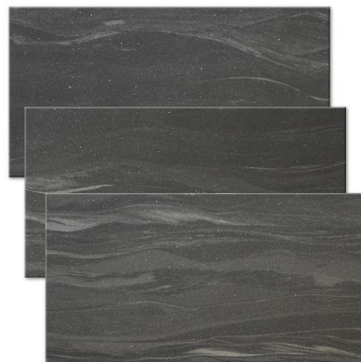

Шелк

Расцветки гибкой плитки

Flexru

Сакура

Зима NEW

Латте

Япония

Арабеска

Бетон колор

Бетон лофт

Ракушечник

Травертин 2

Изумруд 3

Бетон лофт

Монохром 4

Монохром 5

Нежная мята

**Мавританская
ночь**

Расцветки гибкой плитки

Flexru

Бежевый

Капучино

Мокка

Горчица