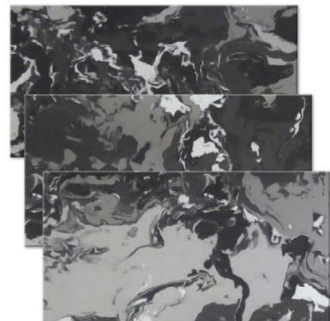

Шелк

Расцветки гибкой плитки

Flexru

Сакура

Зима NEW

Латте

Япония

Арабеска

Бетон колор

Бетон лофт

Ракушечник

Травертин 2

Изумруд 3

Бетон лофт

Монохром 4

Монохром 5

Нежная мята

**Мавританская
ночь**

Расцветки гибкой плитки

Flexru

Бежевый

Капучино

Мокка

Горчица