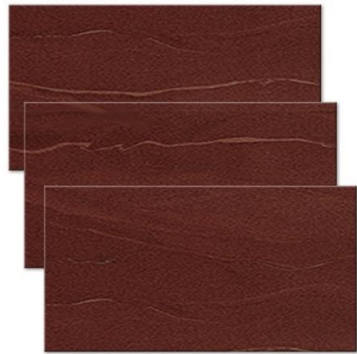

Кофе 1

Кофе 3

Кофе 4

Кофе 5

Золотая осень

Шоколад

Классик 1

**Расцветки гибкой плитки
Flexru**

Классик 2

Изумруд 1

Изумруд 2

Оникс

Рубин 1

Рубин 2

Сирень

Рубин 3

Шелк

Расцветки гибкой плитки

Flexru

Сакура

Зима NEW

Латте

Япония

Арабеска

ROMANO

MOON

NATURE

SILVER

NORTH line

NORTH

SILVER line

**Выбирайте любой цвет гибкого камня по классическому RAL
Примеры оттенков (можно выбрать любые цвета)**