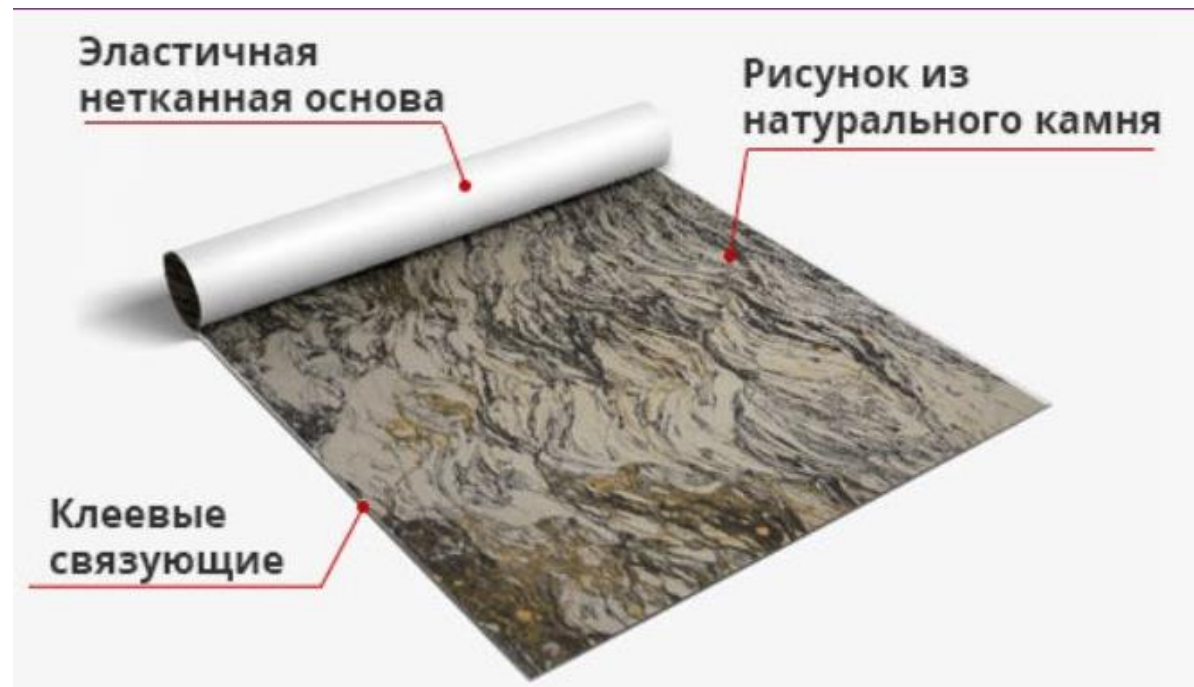

Гибкий камень - это качественный строительно-отделочный материал, имеющий все необходимые сертификаты. Его можно применять как во внешней отделке, так и во внутренней.

Применяется: на фасадах, цоколе, стенах, в ванных комнатах, бассейнах, саунах, витражах, каминах, кухонных фартуках и т.д.

Плюсы материала:

- Эксплуатационный срок до 30 лет.
- Легкость монтажа.
- Возможность оформления сложных архитектурных форм.
- Использование в температурном диапазоне от -85 до +100 С градусов.
- Паропроницаемость и гибкость (работает на растяжение до 5 мм).
- Возможность изготовления практически любого цвета и оттенка.
- Высококачественное сырье от ведущих отечественных и зарубежных производителей.

Что такое гибкий камень?