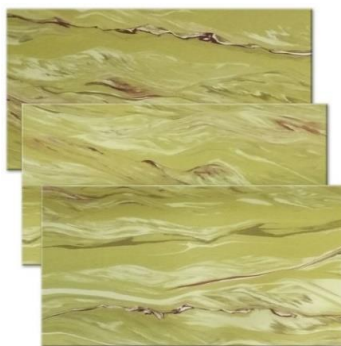

С рисунком

Однотонная

Возможные цвета гибкой плитки

Дюна

Янтарь 1

Янтарь 2

Янтарь 3

Янтарь 4

Кофе 1

Кофе 3

Кофе 4

Кофе 5

Золотая осень

Шоколад

Классик 1

**Расцветки гибкой плитки
Flexru**

Классик 2

Изумруд 1

Изумруд 2

Оникс

Рубин 1

Рубин 2

Сирень

Рубин 3

ROMANO

MOON

NATURE

SILVER

NORTH line

NORTH

SILVER line

**Выбирайте любой цвет гибкого камня по классическому RAL
Примеры оттенков (можно выбрать любые цвета)**