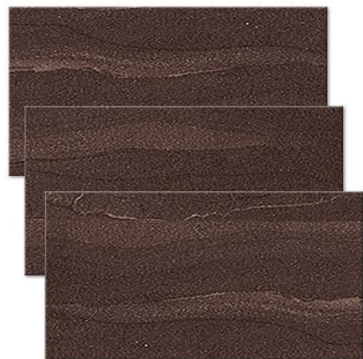

С рисунком

Однотонная

Возможные цвета гибкой плитки

Дюна

Янтарь 1

Янтарь 2

Янтарь 3

Янтарь 4

Кофе 1

Кофе 3

Кофе 4

Кофе 5

Золотая осень

Шоколад

Классик 1

**Расцветки гибкой плитки
Flexru**

Классик 2

Изумруд 1

Изумруд 2

Оникс

Рубин 1

Рубин 2

Сирень

Рубин 3

ROMANO

MOON

NATURE

SILVER

NORTH line

NORTH

SILVER line

**Выбирайте любой цвет гибкого камня по классическому RAL
Примеры оттенков (можно выбрать любые цвета)**