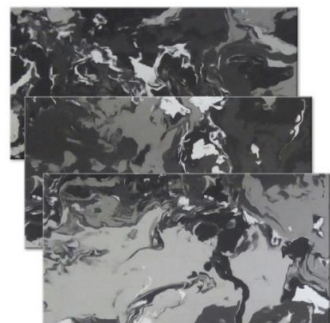

Шелк

Расцветки гибкой плитки

Flexru

Сакура

Зима NEW

Латте

Япония

Арабеска

Бетон колор

Бетон лофт

Ракушечник

Травертин 2

Изумруд 3

Бетон лофт

Монохром 4

Монохром 5

Нежная мята

**Мавританская
ночь**

Расцветки гибкой плитки

Flexru

Бежевый

Капучино

Мокка

Горчица