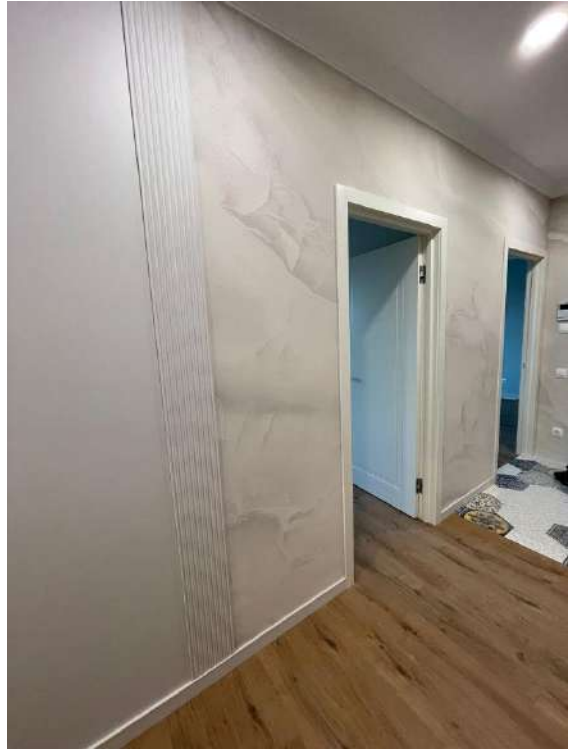

WHITE JADE ICE